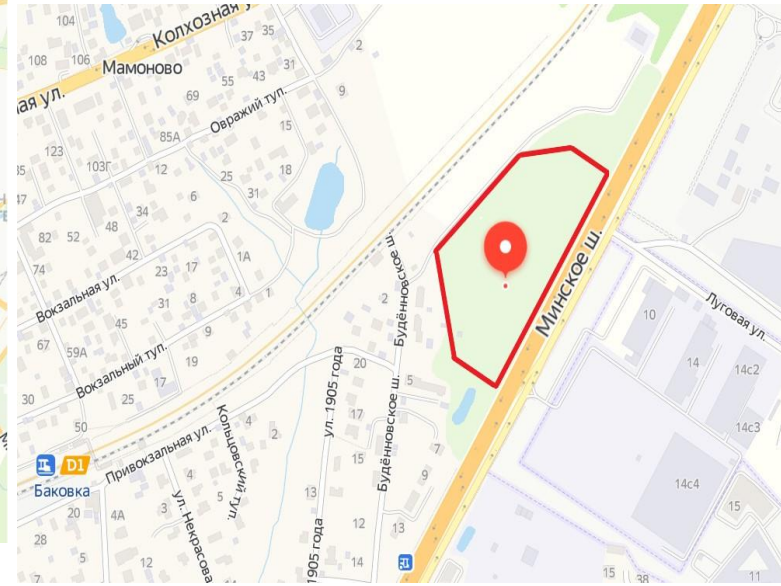

Земельный участок, Одинцово, Минское ш.

- Земельный участок - 39,000 кв.м. (в собственности)
- Кадастровый № 50:20:0020411:2936
- Без обременений
- Категория: Земли промышленности
- Утвержденный ГПЗУ: зона О1 –много-функциональная общественно-деловая зона
- ВРИ: Для строительства производственной базы, торгово-развлекательного центра и складских помещений
- Локация: запад от Москвы, в 5 км. от МКАД, в шаговой доступности от ж/д станции «Баковка»