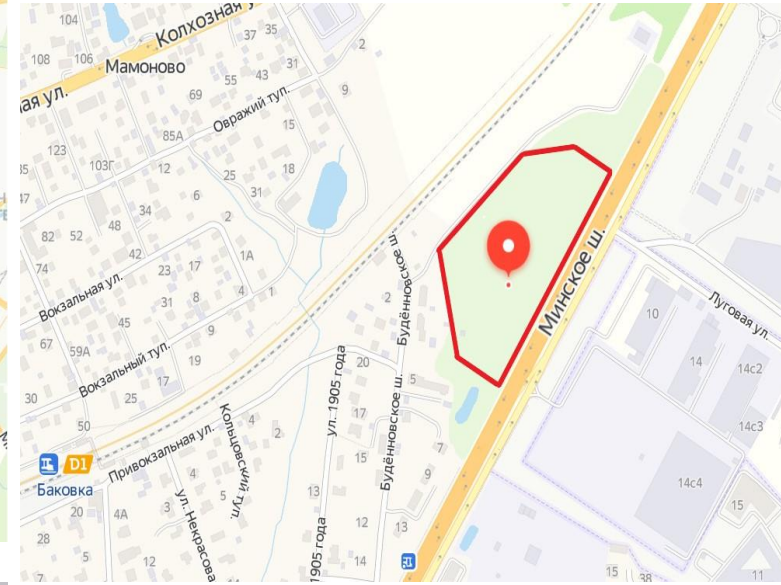

# Одинцово, Минское шоссе

- Земельный участок - 39,000 кв.м. (в собственности)
- Кадастровый № 50:20:0020411:2936
- Без обременений
- Категория: Земли промышленности
- ПЗЗ: О1 - для обеспечения условий размещения ОКС в целях извлечения прибыли на основании торговой, банковской и иной предпринимательской деятельности, а также общественного использования ОКС.
- Назначение: Для строительства производственной базы, ТК и складских помещений
- Утвержденный ГПЗУ: О-1 - многофункциональная общественно-деловая зона
- ВРИ: Для размещения объектов общественно-делового значения
- ТУ по воде (110 м3/сутки) и теплу (газопровод доведен до границы з.у.)
- Локация: запад от Москвы, в 5 км. от МКАД, в шаговой доступности от ж/д станции «Баковка»